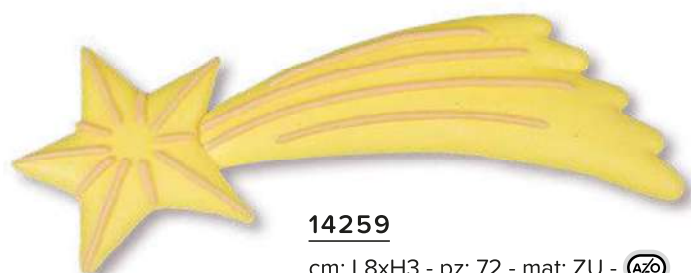

14259

cm: L8xH3 - pz: 72 - mat: ZU - (AZO)