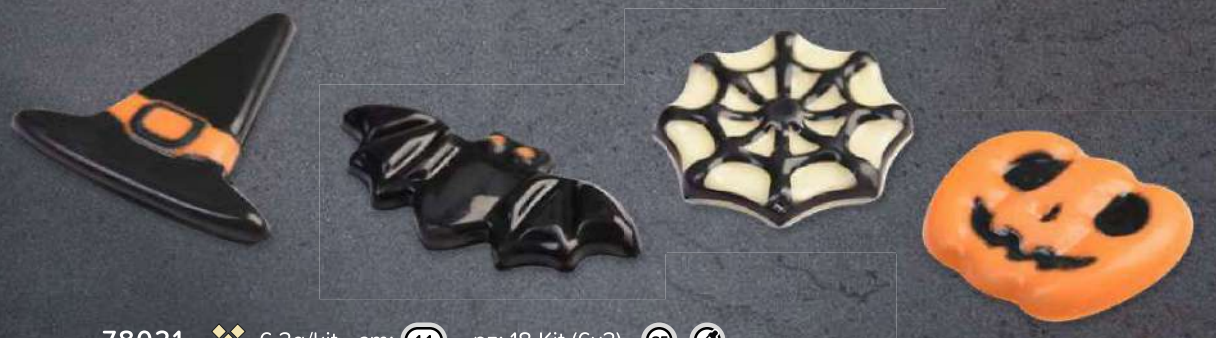

92035 **NEW** - 2 - 5.5g - cm: L5xH3,5- pz: 48 (16x3) -  

92016 **NEW**

□□□ 4 - ◆ - 1,8g - cm: (11)

pz: 72 (24x3) - (GF) (AZO) (V)

Effetto *sagomato*

Shaped effect

92026 **NEW** □□□ 4 - ◆ - 4,5g - cm: L3xH5~ - pz: 48 (16x3) - (GF) (AZO) (V)